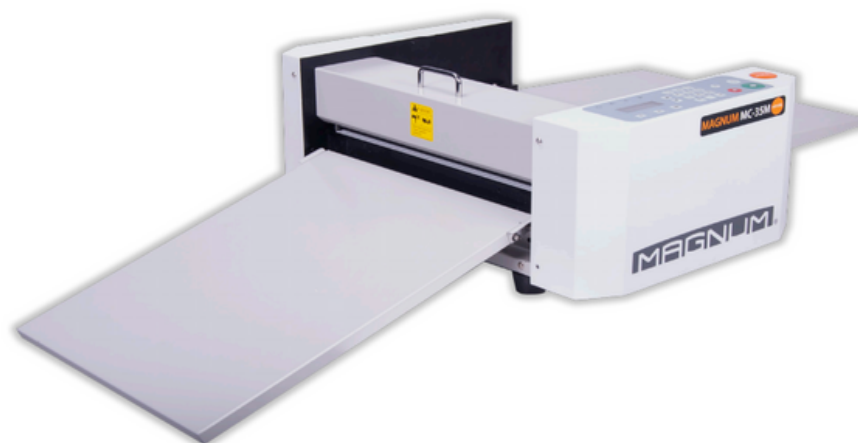

Fiche Produit ***Raineuse semi-automatique***

MC-35M

206011

La raineuse MC-35M semi-automatique est notre système de rainage entrée de gamme. Elle offre la possibilité, en alimentation feuille à feuille, de réaliser un vrai rainage précis dans six positions différentes. En plus de sa rapidité et de sa fiabilité, la fameuse MC-35M se distingue par sa facilité d'utilisation, grâce à sa mémoire intégrée de 30 programmes.

Caractéristiques Techniques :

Alimentation : feuille à feuille
Min. format papier : 50 x 90 mm
Max. format papier : 330 x 650 mm
Épaisseur maxi : 350 g/m²
Type de papier : Chrome, laminé, revêtement, UV...
Précision : +/-0,1 mm
Max. Vitesse : Jusqu'à 40 feuilles/minute (A4/1 pli)
Jusqu'à 6 rainages par feuille en un seul passage
Capacité de sortie : 30mm
Contrôle et affichage : Clavier
Poids de la machine : 23 Kg